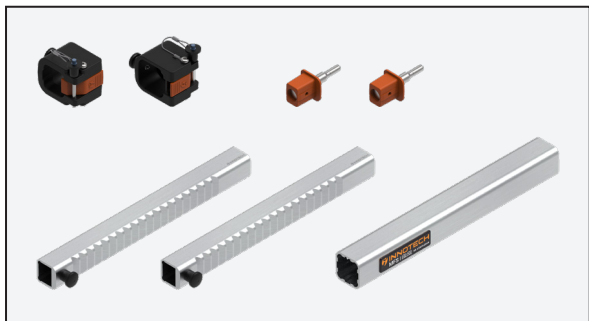

8

[mm]

[mm]

V1

V2

MFS

Modulare Fenstersicherung
Protection for Windows

[mm]

**FH-S****FH-B**

T1	T2	T3	LW1	LW2
TRA-54	TRA-53	TRA-54	mm	mm
Z05	Z05	Z01	339	372
Z10	Z10	Z01	404	502
Z20	Z20	Z01	534	762
Z36	Z36	Z01	742	1178

T1	T2	T3	LW1	LW2
TRA-54	TRA-53	TRA-54	mm	mm
Z05	Z05	Z05	391	424
Z10	Z10	Z10	521	619
Z20	Z20	Z20	781	1009
Z36	Z36	Z36	1197	1633