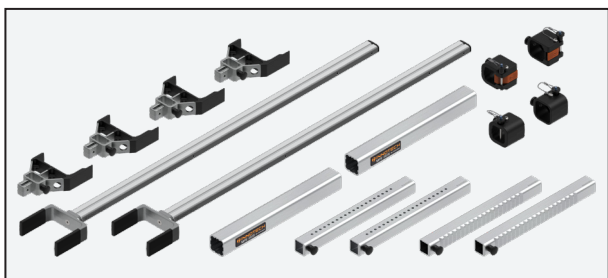

*
EN 13374
2019

*
EN 13374
2019

MFS

Modulare Fenstersicherung
Protection for Windows

T1	T2	T3	LW1	LW2
TRA-54/55	TRA-53	TRA-54/55	mm	mm
Z05	Z05	Z01	432	459
Z10	Z10	Z01	497	589
Z20	Z20	Z01	627	849
Z36	Z36	Z01	835	1265

T1	T2	T3	LW1	LW2
TRA-54/55	TRA-53	TRA-54/55	mm	mm
Z05	Z05	Z05	484	511
Z10	Z10	Z10	614	706
Z20	Z20	Z20	874	1096
Z36	Z36	Z36	1290	1720

T1	T2	T3	LW1	LW2
TRA-54/55	TRA-53	TRA-54/55	mm	mm
Z05	Z10	Z05	497	576
Z10	Z20	Z10	627	836
Z20	Z36	Z10	835	1174
Z20	Z56	Z20	1095	1564
Z20	Z56	Z36	1095	1772
Z36	Z95	Z36	1602	2487