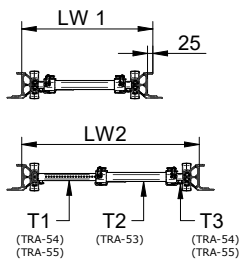

MFS-NET-81
1700 x 900

2

[mm]

MFS-ZUB-91
Ø 230 | L=1180

2

[mm]

FH-S
Ø 14 | L=29

FH-B
32 x 14 x 29

*
EN 13374
2019

*
EN 13374
2019

MFS

Modulare Fenstersicherung
Protection for Windows

T1	T2	T3	LW1	LW2
TRA-54/55	TRA-53	TRA-54/55	mm	mm
Z05	Z05	Z01	432	459
Z10	Z10	Z01	497	589
Z20	Z20	Z01	627	849
Z36	Z36	Z01	835	1265

T1	T2	T3	LW1	LW2
TRA-54/55	TRA-53	TRA-54/55	mm	mm
Z05	Z05	Z05	484	511
Z10	Z10	Z10	614	706
Z20	Z20	Z20	874	1096
Z36	Z36	Z36	1290	1720

T1	T2	T3	LW1	LW2
TRA-54/55	TRA-53	TRA-54/55	mm	mm
Z05	Z10	Z05	497	576
Z10	Z20	Z10	627	836
Z20	Z36	Z10	835	1174
Z20	Z56	Z20	1095	1564
Z20	Z56	Z36	1095	1772
Z36	Z95	Z36	1602	2487