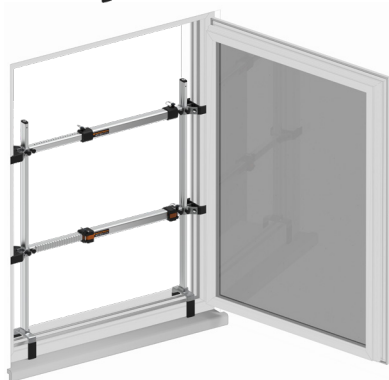

MFS

Modulare Fenstersicherung
Protection for Windows