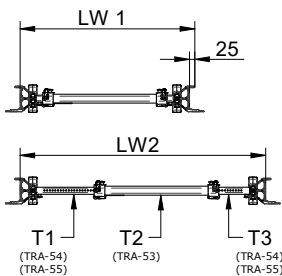

MFS-NET-81
1700 x 900

2

[mm]

MFS-ZUB-91
Ø 230 | L=1180

2

[mm]

FH-S
Ø 14 | L=29

FH-B
32 x 14 x 29

T1	T2	T3	LW1	LW2
TRA-54/55	TRA-53	TRA-54/55	mm	mm
Z05	Z05	Z05	484	511
Z10	Z10	Z10	614	706
Z20	Z20	Z20	874	1096
Z36	Z36	Z36	1290	1720

T1	T2	T3	LW1	LW2
TRA-54/55	TRA-53	TRA-54/55	mm	mm
Z05	Z10	Z05	497	576
Z10	Z20	Z10	627	836
Z20	Z36	Z10	835	1174
Z20	Z56	Z20	1095	1564
Z20	Z56	Z36	1095	1772
Z36	Z95	Z36	1602	2487