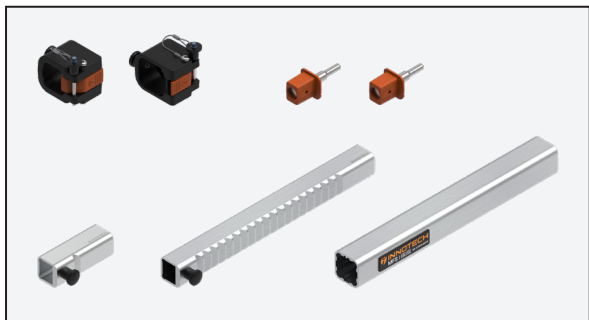

8

[mm]

[mm]

V1

V2

MFS

Modulare Fenstersicherung
Protection for Windows

[mm]

**FH-S****FH-B**

T1	T2	T3	LW1	LW2
TRA-54	TRA-53	TRA-54	mm	mm
Z05	Z05	Z01	339	372
Z10	Z10	Z01	404	502
Z20	Z20	Z01	534	762
Z36	Z36	Z01	742	1178

T1	T2	T3	LW1	LW2
TRA-54	TRA-53	TRA-54	mm	mm
Z05	Z05	Z05	391	424
Z10	Z10	Z10	521	619
Z20	Z20	Z20	781	1009
Z36	Z36	Z36	1197	1633