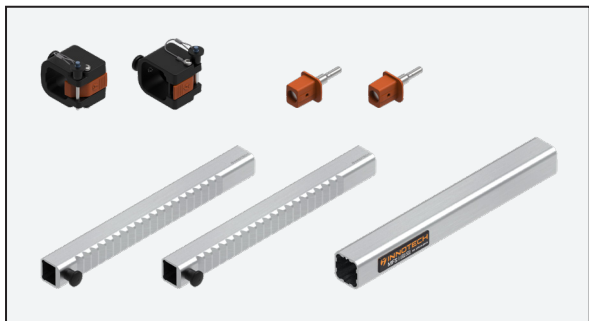

8

[mm]

[mm]

V1

V2

MFS

Modulare Fenstersicherung
Protection for Windows

[mm]

**FH-S****FH-B**

T1	T2	T3	LW1	LW2
TRA-54	TRA-53	TRA-54	mm	mm
Z05	Z05	Z01	339	372
Z10	Z10	Z01	404	502
Z20	Z20	Z01	534	762
Z36	Z36	Z01	742	1178

T1	T2	T3	LW1	LW2
TRA-54	TRA-53	TRA-54	mm	mm
Z05	Z05	Z05	391	424
Z10	Z10	Z10	521	619
Z20	Z20	Z20	781	1009
Z36	Z36	Z36	1197	1633