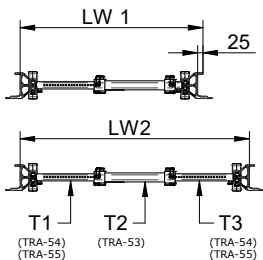

MFS-NET-81
1700 x 900

2

[mm]

MFS-ZUB-91
Ø 230 | L=1180

2

[mm]

FH-S
Ø 14 | L=29

FH-B
32 x 14 x 29

*
EN 13374
2019

*
EN 13374
2019

MFS

Modulare Fenstersicherung
Protection for Windows

T1	T2	T3	LW1	LW2
TRA-54/55	TRA-53	TRA-54/55	mm	mm
Z05	Z05	Z01	432	459
Z10	Z10	Z01	497	589
Z20	Z20	Z01	627	849
Z36	Z36	Z01	835	1265

T1	T2	T3	LW1	LW2
TRA-54/55	TRA-53	TRA-54/55	mm	mm
Z05	Z05	Z05	484	511
Z10	Z10	Z10	614	706
Z20	Z20	Z20	874	1096
Z36	Z36	Z36	1290	1720

T1	T2	T3	LW1	LW2
TRA-54/55	TRA-53	TRA-54/55	mm	mm
Z05	Z10	Z05	497	576
Z10	Z20	Z10	627	836
Z20	Z36	Z10	835	1174
Z20	Z56	Z20	1095	1564
Z20	Z56	Z36	1095	1772
Z36	Z95	Z36	1602	2487