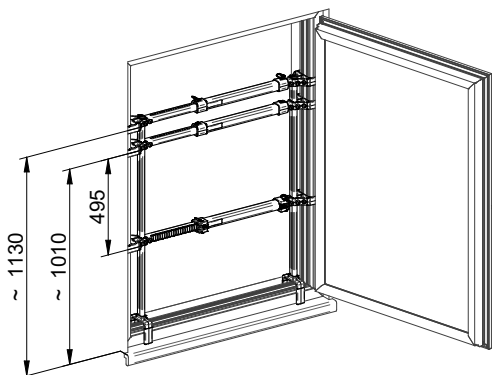

8

[mm]

[mm]

V1

V2

MFS

Modulare Fenstersicherung
Protection for Windows

[mm]

**FH-S****FH-B**

T1	T2	T3	LW1	LW2
TRA-54	TRA-53	TRA-54	mm	mm
Z05	Z05	Z01	339	372
Z10	Z10	Z01	404	502
Z20	Z20	Z01	534	762
Z36	Z36	Z01	742	1178

T1	T2	T3	LW1	LW2
TRA-54	TRA-53	TRA-54	mm	mm
Z05	Z05	Z05	391	424
Z10	Z10	Z10	521	619
Z20	Z20	Z20	781	1009
Z36	Z36	Z36	1197	1633