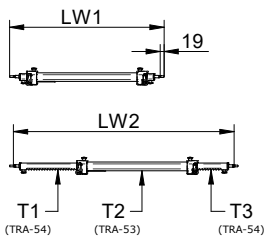

T1	T2	T3	LW1	LW2
TRA-54/55	TRA-53	TRA-54/55	mm	mm
Z05	Z05	Z05	484	511
Z10	Z10	Z10	614	706
Z20	Z20	Z20	874	1096
Z36	Z36	Z36	1290	1720

T1	T2	T3	LW1	LW2
TRA-54/55	TRA-53	TRA-54/55	mm	mm
Z05	Z10	Z05	497	576
Z10	Z20	Z10	627	836
Z20	Z36	Z10	835	1174
Z20	Z56	Z20	1095	1564
Z20	Z56	Z36	1095	1772
Z36	Z95	Z36	1602	2487

8

[mm]

[mm]

V1

V2

MFS

Modulare Fenstersicherung
Protection for Windows

[mm]

**FH-S****FH-B**

T1	T2	T3	LW1	LW2
TRA-54	TRA-53	TRA-54	mm	mm
Z05	Z05	Z01	339	372
Z10	Z10	Z01	404	502
Z20	Z20	Z01	534	762
Z36	Z36	Z01	742	1178

T1	T2	T3	LW1	LW2
TRA-54	TRA-53	TRA-54	mm	mm
Z05	Z05	Z05	391	424
Z10	Z10	Z10	521	619
Z20	Z20	Z20	781	1009
Z36	Z36	Z36	1197	1633

T1	T2	T3	LW1	LW2
TRA-54	TRA-53	TRA-54	mm	mm
Z05	Z10	Z05	404	489
Z10	Z20	Z10	534	749
Z20	Z36	Z10	742	1087
Z20	Z56	Z20	1002	1477
Z20	Z56	Z36	1002	1685
Z36	Z95	Z36	1509	2400

1.

[mm]

MFS-TRA-53-Z..

MFS-TRA-54-Z..