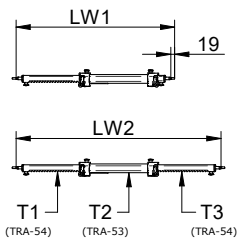

T1	T2	T3	LW1	LW2
TRA-54/55	TRA-53	TRA-54/55	mm	mm
Z05	Z05	Z05	484	511
Z10	Z10	Z10	614	706
Z20	Z20	Z20	874	1096
Z36	Z36	Z36	1290	1720

T1	T2	T3	LW1	LW2
TRA-54/55	TRA-53	TRA-54/55	mm	mm
Z05	Z10	Z05	497	576
Z10	Z20	Z10	627	836
Z20	Z36	Z10	835	1174
Z20	Z56	Z20	1095	1564
Z20	Z56	Z36	1095	1772
Z36	Z95	Z36	1602	2487

8

[mm]

[mm]

V1

V2

MFS

Modulare Fenstersicherung
Protection for Windows

[mm]

**FH-S****FH-B**

T1	T2	T3	LW1	LW2
TRA-54	TRA-53	TRA-54	mm	mm
Z05	Z05	Z01	339	372
Z10	Z10	Z01	404	502
Z20	Z20	Z01	534	762
Z36	Z36	Z01	742	1178

T1	T2	T3	LW1	LW2
TRA-54	TRA-53	TRA-54	mm	mm
Z05	Z05	Z05	391	424
Z10	Z10	Z10	521	619
Z20	Z20	Z20	781	1009
Z36	Z36	Z36	1197	1633

T1	T2	T3	LW1	LW2
TRA-54	TRA-53	TRA-54	mm	mm
Z05	Z10	Z05	404	489
Z10	Z20	Z10	534	749
Z20	Z36	Z10	742	1087
Z20	Z56	Z20	1002	1477
Z20	Z56	Z36	1002	1685
Z36	Z95	Z36	1509	2400

1.

[mm]

MFS-TRA-53-Z..

MFS-TRA-54-Z..